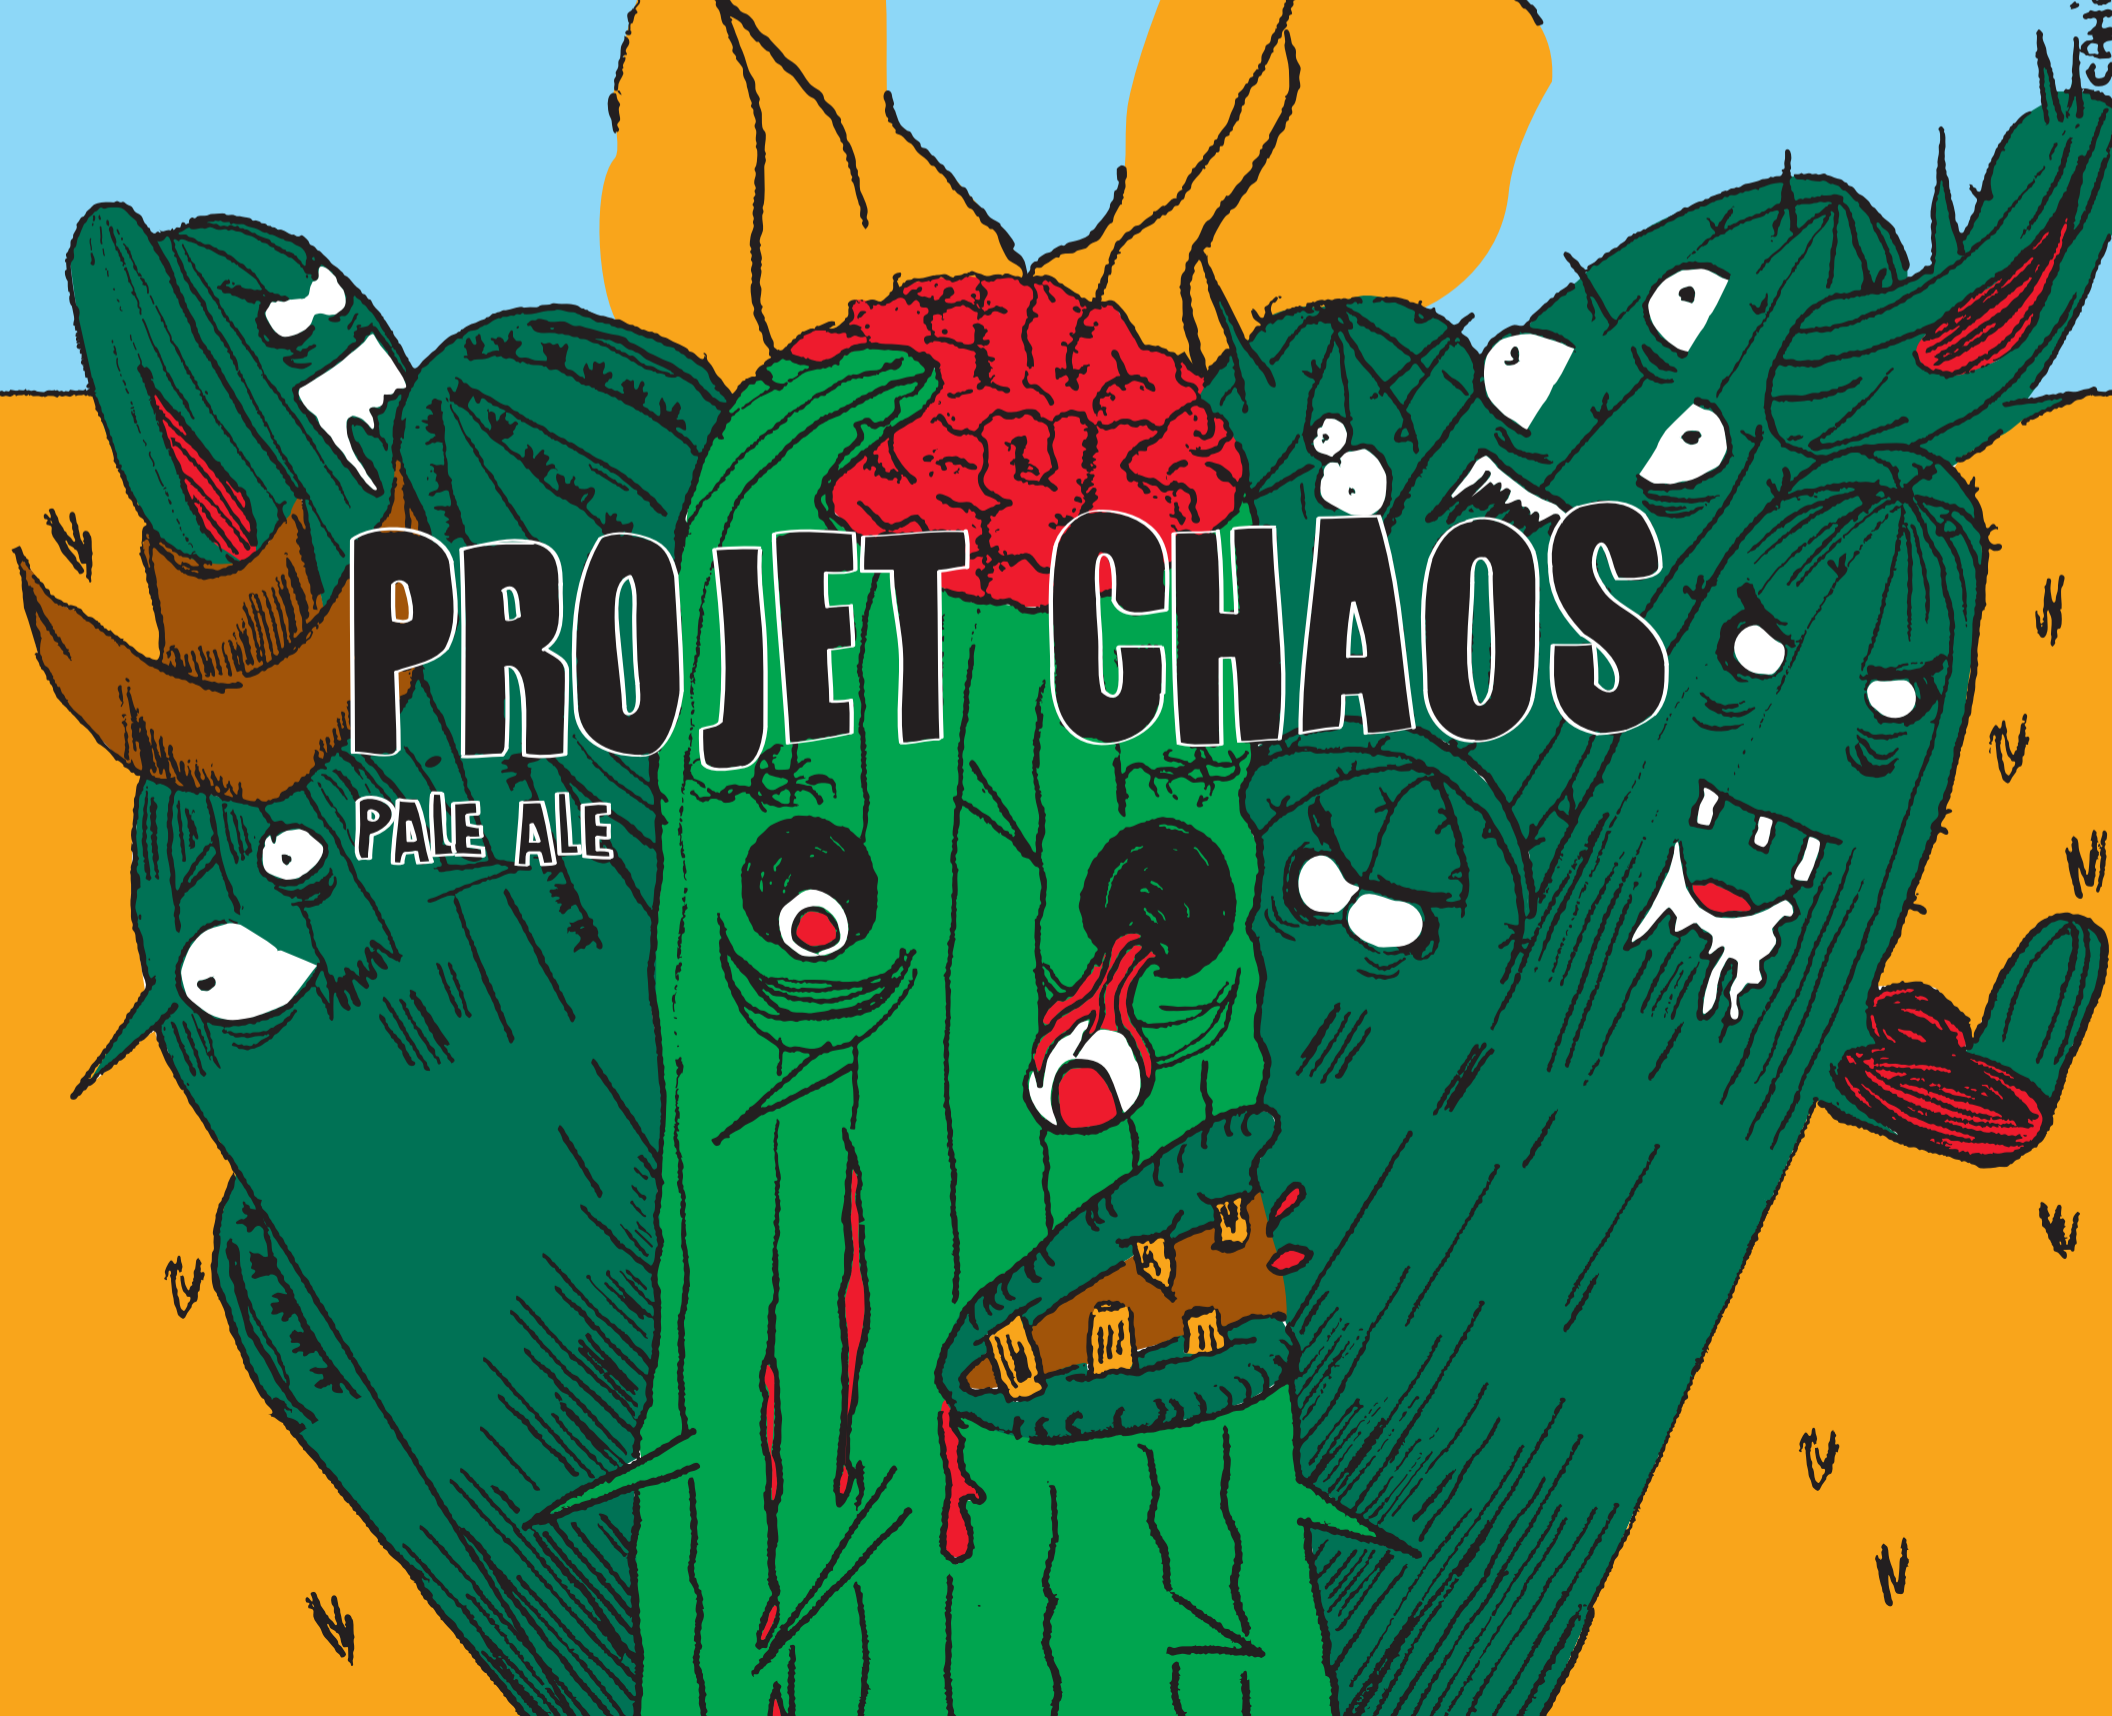

PROJET CHAOS

PALE ALE

CANILE